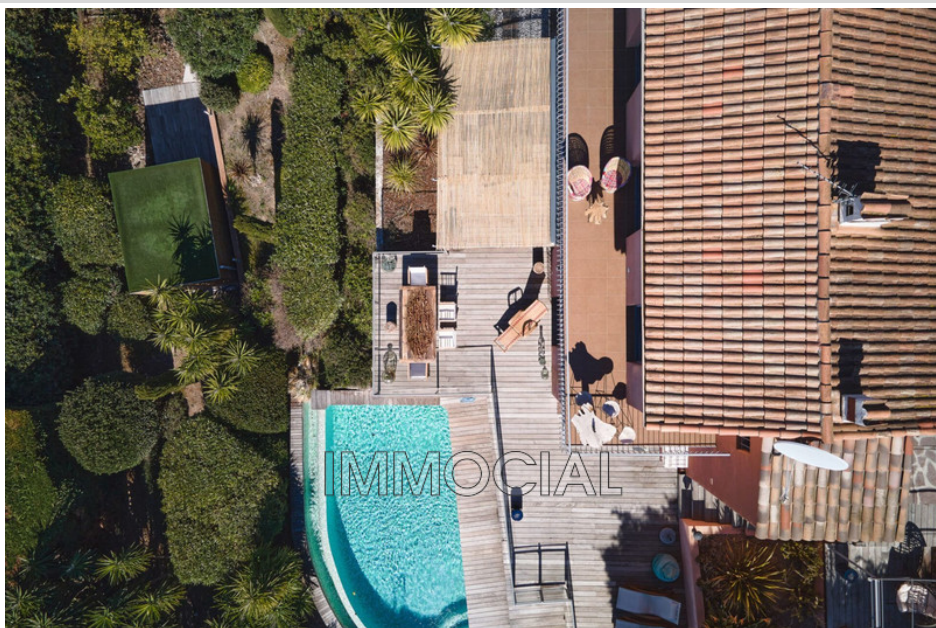

## Prix sur demande

Location saisonnière villa

4 pièces

Surface : 120 m<sup>2</sup>

Surface séjour : 60 m<sup>2</sup>

Surface terrain : 850 m<sup>2</sup>

Exposition : Sud

Vue : Mer panoramique

## Villa 1042 Théoule-sur-Mer

VILLA LOTUS Nichée au cœur des roches rouges de l'Esterel, à quelques minutes du centre de Théoule et de la mer, cette villa d'exception de 120 m<sup>2</sup>, est située proche du Palais Bulle de Pierre Cardin, offrant 850 m<sup>2</sup> de jardin aménagé de plusieurs terrasses et d'une belle piscine chauffée. La villa se compose de 3 chambres et d'un vaste espace de vie moderne, complètement ouverte sur la mer par de larges baies vitrées offrant un ensoleillement maximal. Ce lieu magique avec ses terrasses, sa superbe piscine et sa vue époustouflante sur la Méditerranée vous enchantera pour un séjour inoubliable. N'hésitez pas à nous consulter afin de préparer ensemble vos vacances.