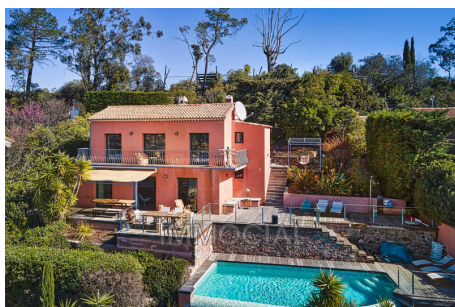

## Villa 1042 Théoule-sur-Mer

VILLA LOTUS Nichée au cœur des roches rouges de l'Esterel, à quelques minutes du centre de Théoule et de la mer, cette villa d'exception de 120 m<sup>2</sup>, est située proche du Palais Bulle de Pierre Cardin, offrant 850 m<sup>2</sup> de jardin aménagé de plusieurs terrasses et d'une belle piscine chauffée. La villa se compose de 3 chambres et d'un vaste espace de vie moderne, complètement ouverte sur la mer par de larges baies vitrées offrant un ensoleillement maximal. Ce lieu magique avec ses terrasses, sa superbe piscine et sa vue époustouflante sur la Méditerranée vous enchantera pour un séjour inoubliable. N'hésitez pas à nous consulter afin de préparer ensemble vos vacances.