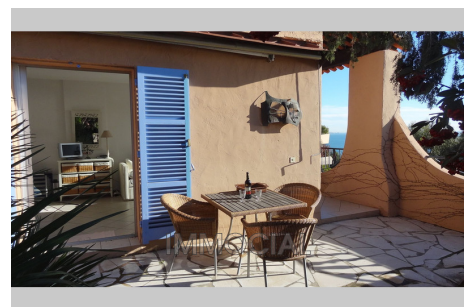

Prix sur demande

Location saisonnière rez-de-jardin

1 pièce

Surface : 20 m²

Exposition : Sud

Vue : Mer

Eau chaude : Individuelle

État intérieur : Bon

Emission de gaz à effet de serre (ges) :

Indisponible

Document non contractuel

16/05/2024 - Prix T.T.C

Rez-de-jardin 1000 Théoule-sur-Mer

GOJI grappe 25b Studio, exposition sud-est, 50m², très grande terrasse Accès : 1^{er} étage par escaliers Composition : cuisine ouverte sur le salon, canapé/lit, table, salle de douche indépendante avec wc Équipement : plaques électriques, réfrigérateur, Nespresso, télévision, lave-linge, salon de jardin et table extérieure, barbecue Élément de confort : terrasse extérieure de 30m² Situé à 15 km ouest de Cannes, en front de mer, le long de la Corniche d'Or, le Domaine de Port la Galère vous offre des appartements d'une architecture insolite, des formes mouvantes et des terrasses en cascades, sur 23 hectares de jardins exotiques, au bord de la mer, une oasis de calme inattendue proche de Cannes. Équipée avec une piscine olympique d'eau de mer, un bassin d'enfants, un magnifique club house avec une piscine d'eau douce, un restaurant, une salle de fitness, un sauna, un club d'été avec restaurants et bar sous les pailloles, ouverts de juin à fin septembre. Des criques de baignades privées, un port et de nombreuses activités sont proposées, sports nautiques, tennis, jeux de boules, parc de jeux pour enfants et discothèque pour les adolescents en été. La résidence est sécurisée 24/24 H. Un paradis pour petits et grands.